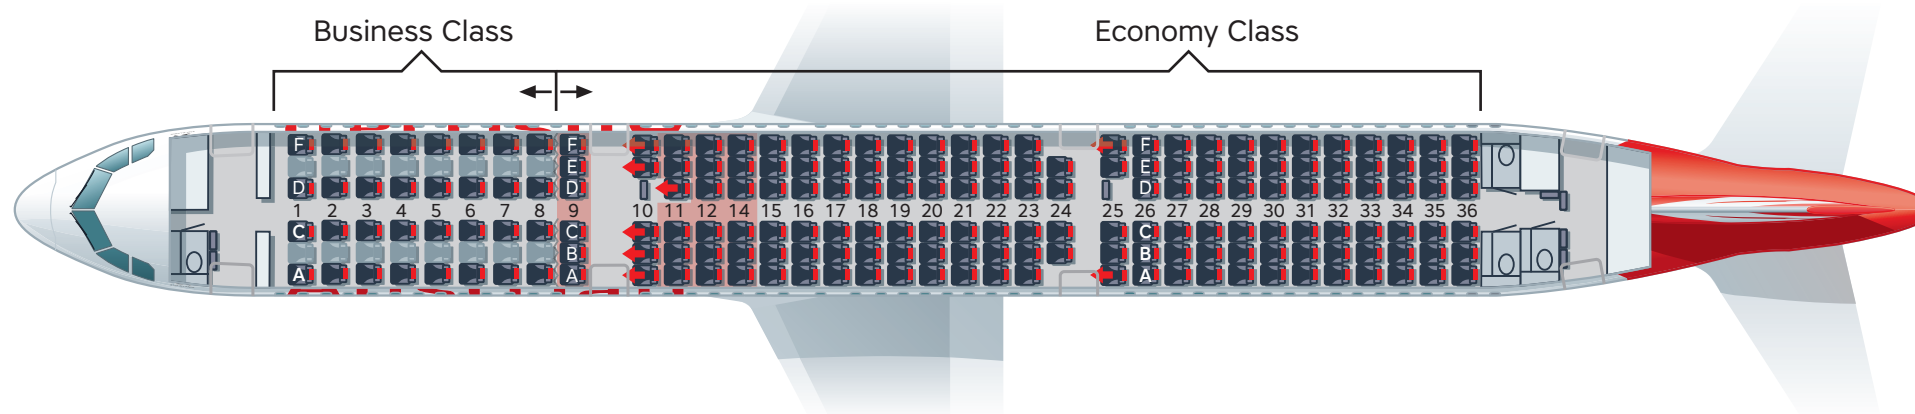

Austrian

Airbus A321

-  Business Class* mit freiem Nebensitz/Free adjacent seat
-  Trennung/Curtain Business Class - Economy
-  Economy Classic Seat (Standard Sitz/Standard seat)
-  Extra Legroom Seat (Sitze mit extra Beinfreiheit/Seats with extra legroom)
-  Preferred Zone Seat (Bevorzugte Sitzzone/Preferred Zone)
-  Ausgang/Exit/Emergency exit
-  Galley/Service
-  Toilette/Lavatory
-  Crew-Sitz/Crew Seat

*Erhöhter Sitzkomfort/Increased Seat Comfort