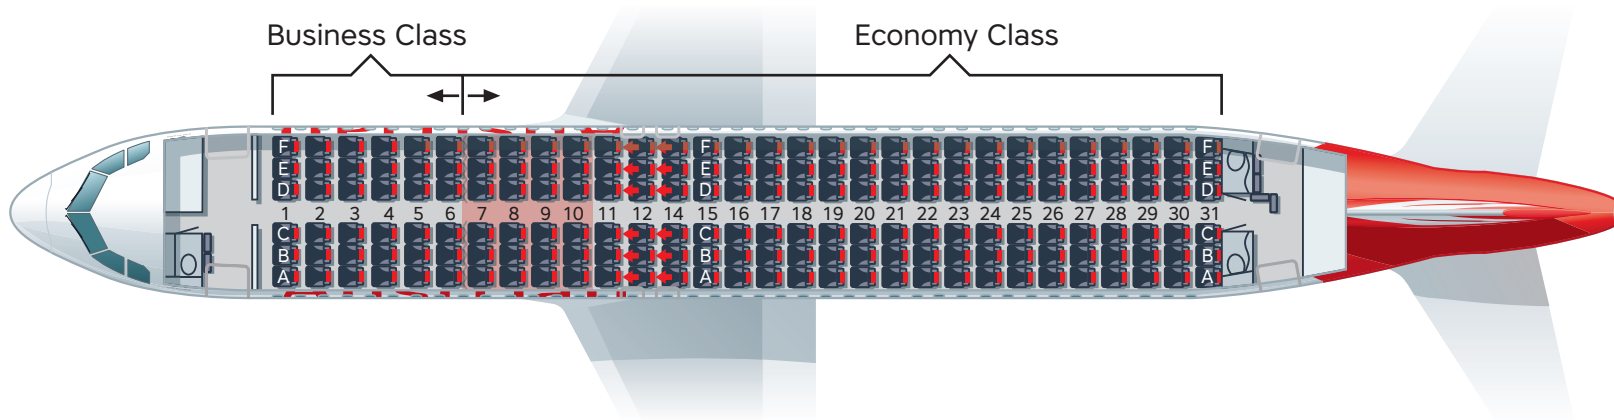

# Austrian

Airbus A320

-  Business Class\* mit freiem Nebensitz/Free adjacent seat
-  Trennung/Curtain Business Class - Economy
-  Economy Classic Seat (Standard Sitz/Standard seat)
-  Extra Legroom Seat (Sitze mit extra Beinfreiheit/Seats with extra legroom)  
(Reihe 11 limitierte Verstellmöglichkeit / Row 11 limited recline)
-  Preferred Zone Seat (Bevorzugte Sitzzone/Preferred Zone)
-  Ausgang/Exit/Emergency exit
-  Galley/Service
-  Toilette/Lavatory
-  Crew-Sitz/Crew Seat

\*Erhöhter Sitzkomfort/Increased Seat Comfort