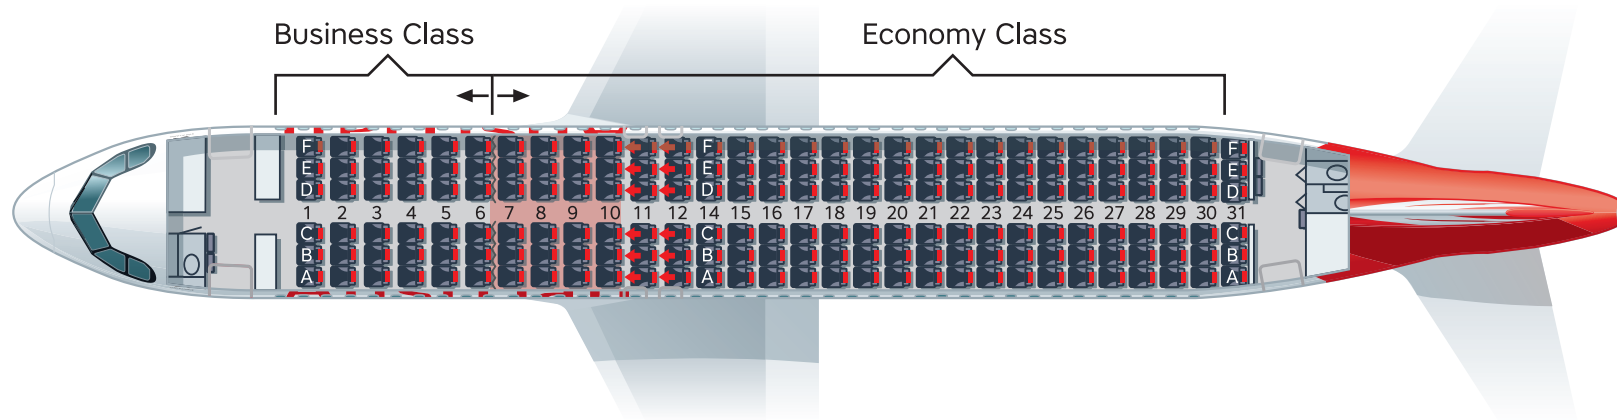

Austrian

Airbus A320neo

-  Business Class* mit freiem Nebensitz/Free adjacent seat
-  Trennung/Curtain Business Class - Economy
-  Economy Classic Seat (Standard Sitz/Standard seat)
-  Extra Legroom Seat (Sitze mit extra Beinfreiheit/Seats with extra legroom)
(Reihe 11 limitierte Verstellmöglichkeit / Row 11 limited recline)
-  Preferred Zone Seat (Bevorzugte Sitzzone/Preferred Zone)
-  Ausgang/Exit/Emergency exit
-  Galley/Service
-  Toilette/Lavatory
-  Crew-Sitz/Crew Seat

*Erhöhter Sitzkomfort/Increased Seat Comfort