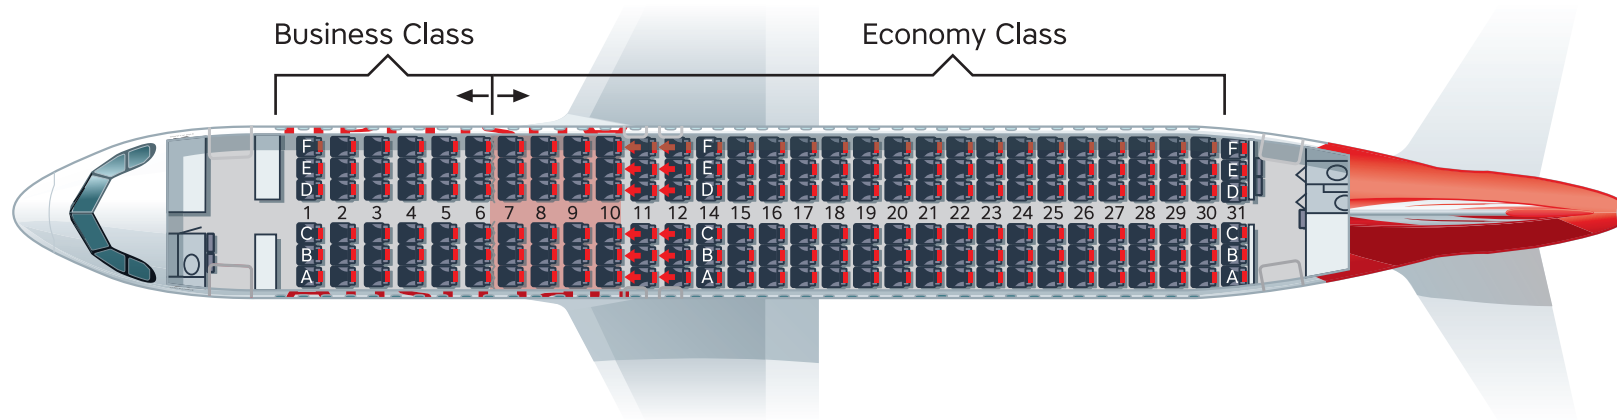

Austrian

Airbus A320neo

-  Business Class* mit freiem Nebensitz/Free adjacent seats
-  Trennung/Curtain Business Class - Economy
-  Economy Class
-  Sitze mit mehr Beinfreiheit/Seats with extra legroom
(Reihe 11 limitierte Verstellmöglichkeit/row 11 limited recline)
-  Bevorzugte Sitzzone/Preferred zone
-  Ausgang/Exit/Emergency exit
-  Galley/Service
-  Toilette/Lavatory
-  Crew-Sitz/Crew seat

*Erhöhter Sitzkomfort/Increased seat comfort